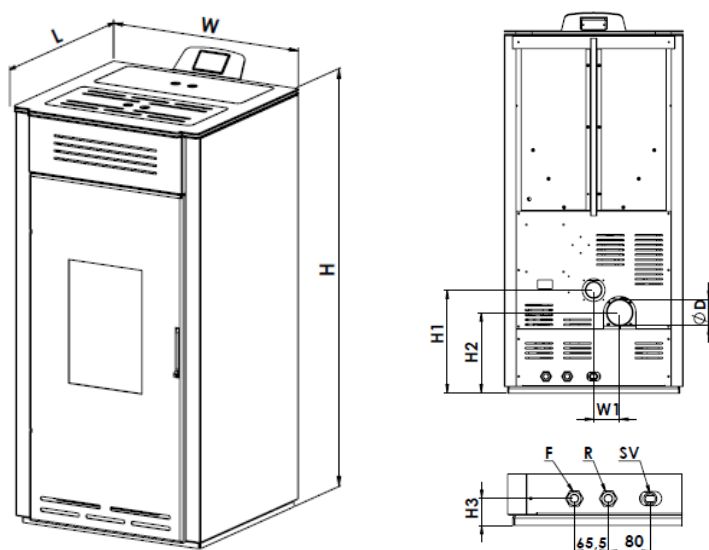

## Пелетна камина с водна риза Елтерм, модел Hydra

Напълно автоматизирана **пелетена камина**- 5 модулиращи степени на мощност, **автоматично запалване**, **автоматично почистване**, датчик за пламък, датчик за налягане, сензор за изгорели газове. Седмичен програматор. **Ефективност 90%**. **Комплект с циркулационна помпа и предпазен клапан!**  
Гаранция- 5 години на металните части, 2 години на електрониката!  
Цветовете: Червено

Модел		Hydra		
Тип		12	16	24
Топлинна мощност (мин / макс)	kW	5/12	6,7/16	10/24
Топлинна мощност към водна риза (мин/макс)	kW	4,1/9,7	5,4/12,9	8,1/19,4
Разход на пелети (мин/макс)	Kg/h	1,1/2,6	1,5/3,6	2,3/5,4
Ефективност	%	90	90	90
Температура на изгорели газове (мин / макс)	С	125/180	110/170	85/140
Минимална тяга на комин	Pa	10		
Максимална ел. мощност	W	400		
Работна ел. мощност	W	160		
Ел. захранване и честота	V/Hz	230/50		
Размер на бункера	Kg	27	32	36
Размер на разширителен съд	Lt	6		
Максимално работно налягане	Bar	3		
Вход/изход вода размери	R	¾"		
Предпазен клапан размер	R	¾"		
Външни размери:				
H	mm	1050	1120	1189
H1	mm	320		
H2	mm	250		
H3	mm	50		
W	mm	560		600
W1	mm	80		110
L	mm	540		610
D	mm	Φ 80		
Диаметър на отвора за пресен въздух	mm	Φ 50		