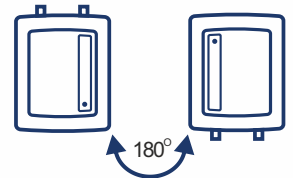

от 4,4kW

Основни характеристики:

Универсален монтаж

- може да се монтира под или над мивка

Глава с фино разпръскване

- комфортна употреба
- спестява до 50% вода и енергия

Размери:

Входяща и Изходяща вода:
EPO2 3/8" M

- вход студена вода
- изход топла вода
- вход ел. кабел

Технически данни:

Модел	Номинална мощност/напрежение	Налягане на водата (MPa)	Номинален ток (A)	Минимално сечение на захранващ кабел (mm ²)	Дебит на загрята вода (Δt=30°)
EPO2-3	3,5 kW / 230V~	0,12 - 0,6	15,2	3 x 1,5	1,7
EPO2-4	4,4 kW / 230V~	0,12 - 0,6	19,1	3 x 2,5	2,1
EPO2-5	5,5 kW / 230V~	0,12 - 0,6	23,9	3 x 2,5	2,7
EPO2-6	6,0 kW / 230V~	0,12 - 0,6	26,1	3 x 4	2,9