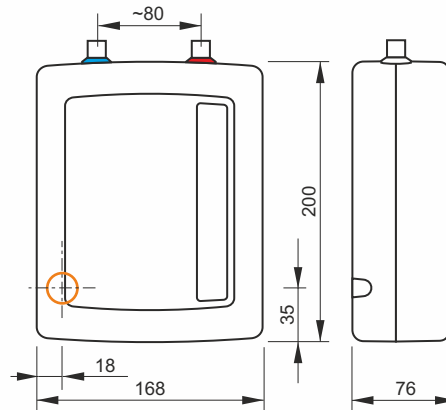

от 4,4kW

Основни характеристики:

Универсален монтаж

- може да се монтира под или над мивка

Глава с фино разпръскване

- комфортна употреба
- спестява до 50% вода и енергия

Размери:

Входяща и Изходяща вода:
EPO2 3/8" M

- вход студена вода
- изход топла вода
- вход ел. кабел

Технически данни:

Модел	Номинална мощност/напрежение	Налягане на водата (MPa)	Номинален ток (A)	Минимално сечение на захранващ кабел (mm ²)	Дебит на загрята вода (Δt=30°)
EPO2-3	3,5 kW / 230V~	0,12 - 0,6	15,2	3 x 1,5	1,7
EPO2-4	4,4 kW / 230V~	0,12 - 0,6	19,1	3 x 2,5	2,1
EPO2-5	5,5 kW / 230V~	0,12 - 0,6	23,9	3 x 2,5	2,7
EPO2-6	6,0 kW / 230V~	0,12 - 0,6	26,1	3 x 4	2,9